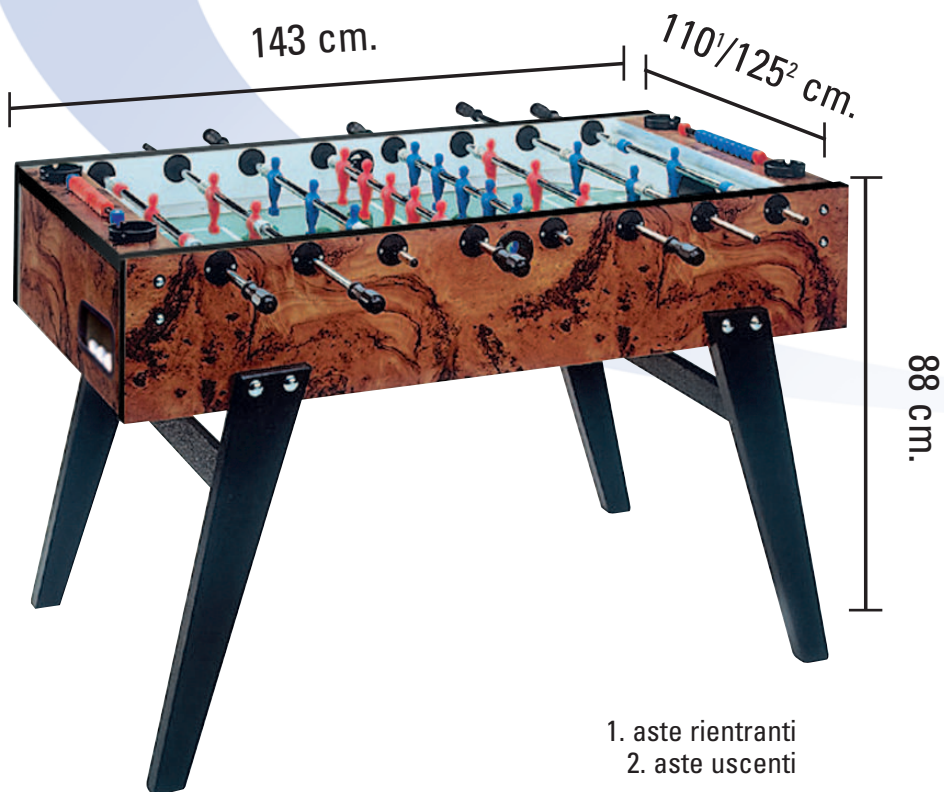

FAMILIARE

Garlando
Leader in pool and football tables

1

2

3

4

Caratterizzato dall'aspetto tradizionale simile ai modelli da bar, Familiare ha un elegante rivestimento color radica, che lo rende adatto anche agli ambienti di un certo tono, dove si inserisce alla perfezione senza passare inosservato.

Mobile in compensato multistrati rivestito in laminato plastico, spessore mm. 30. Colore: radica.

Gambe in legno di faggio con verniciatura plastica lavabile, inclinate per una perfetta stabilità sul terreno. (fig.1)

Aste diametro mm. 16 in acciaio ad alta resistenza con cromatura antiruggine. A scelta, aste uscenti o aste telescopiche di sicurezza (rientranti) (fig.2).

Cuscinetti a sfera in acciaio per una elevata scorrevolezza delle aste: notevole veloci-

tà di gioco, minori sollecitazioni ai polsi dei giocatori.

Ometti in materiale plastico indistruttibile fissati alle aste con stampaggio diretto. Colori: rosso e blu con mobile faggio, giallo e blu con mobile blu, giallo e rosso con il mobile rosso. (fig.3)