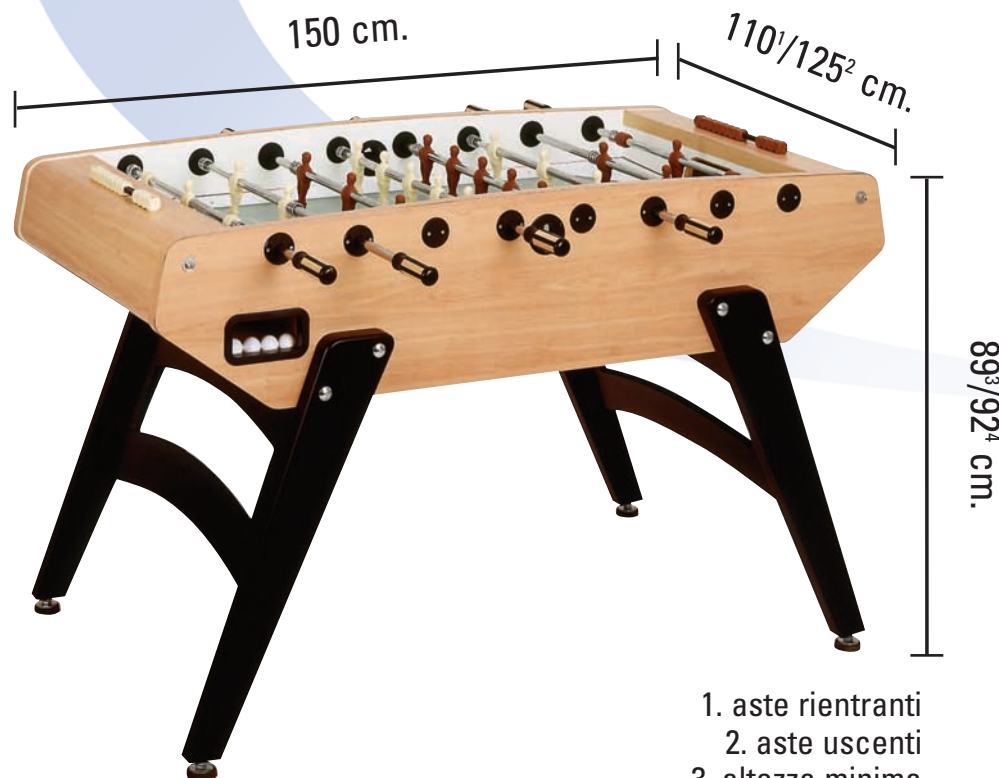

G-5000

1

2

3

4

1. aste rientranti
2. aste uscenti
3. altezza minima
4. altezza massima

Di grande raffinatezza, ha un'apparenza allo stesso tempo classica e sofisticata, grazie al morbido profilo e alla sobria eleganza dei colori. Adatto a chi ha gusti raffinati e ama, oltre al gioco a livello professionale, gli oggetti di stile.

Mobile in compensato multistrati rivestito in laminato plastico, spessore mm. 30. Colore: pero rosato.

Eleganti gambe in legno di faggio laccato (spessore mm. 40) inclinate per una perfetta stabilità sul terreno, con piedini regolabili per un campo di gioco sempre perfettamente livellato. (fig.1)

Aste diametro mm. 16 in acciaio ad alta resistenza con cromatura antiruggine. A scelta, aste uscenti o aste telescopiche di sicurezza (rientranti) (fig.2).

Cuscinetti a sfera in acciaio per una elevata scorrevolezza delle aste: notevole velocità di

Campo di gioco in vetro temperato con sfondo verde e linee bianche riproducenti il terreno dello stadio.

Interno porte rivestito in feltro per ridurre il rumore e impedire che le palline in goal rimbalzino fuori.