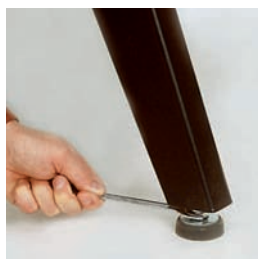

G-5000

1

2

3

4

1. aste rientranti
2. aste uscenti
3. altezza minima
4. altezza massima

Di grande raffinatezza, ha un'apparenza allo stesso tempo classica e sofisticata, grazie al morbido profilo e alla sobria eleganza dei colori. Adatto a chi ha gusti raffinati e ama, oltre al gioco a livello professionale, gli oggetti di stile.

Mobile in compensato multistrati rivestito in laminato plastico, spessore mm. 30. Colore: pero rosato.

Eleganti gambe in legno di faggio laccato (spessore mm. 40) inclinate per una perfetta stabilità sul terreno, con piedini regolabili per un campo di gioco sempre perfettamente livellato. (fig.1)

Aste diametro mm. 16 in acciaio ad alta resistenza con cromatura antiruggine. A scelta, aste uscenti o aste telescopiche di sicurezza (rientranti) (fig.2).

Cuscinetti a sfera in acciaio per una elevata scorrevolezza delle aste: notevole velocità di

gioco, minori sollecitazioni ai polsi dei giocatori.

Ometti avorio e marrone in materiale plastico indistruttibile fissati alle aste con stampaggio diretto. (fig.3)

Manopole con inserti in legno, per una presa più gradevole. (fig.4)