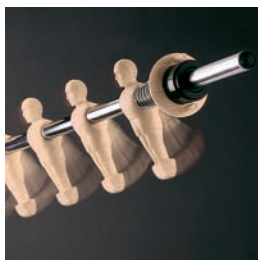

G-5000

1

2

3

4

1. aste rientranti
2. aste uscenti
3. altezza minima
4. altezza massima

Di grande raffinatezza, ha un'apparenza allo stesso tempo classica e sofisticata, grazie al morbido profilo e alla sobria eleganza dei colori. Adatto a chi ha gusti raffinati e ama, oltre al gioco a livello professionale, gli oggetti di stile.

Mobile in compensato multistrati rivestito in laminato plastico, spessore mm. 30. Colore: pero rosato.

Eleganti gambe in legno di faggio laccato (spessore mm. 40) inclinate per una perfetta stabilità sul terreno, con piedini regolabili per un campo di gioco sempre perfettamente livellato. (fig.1)

Aste diametro mm. 16 in acciaio ad alta resistenza con cromatura antiruggine. A scelta, aste uscenti o aste telescopiche di sicurezza (rientranti) (fig.2).

Cuscinetti a sfera in acciaio per una elevata scorrevolezza delle aste: notevole velocità di

gioco, minori sollecitazioni ai polsi dei giocatori.

Ometti avorio e marrone in materiale plastico indistruttibile fissati alle aste con stampaggio diretto. (fig.3)

Manopole con inserti in legno, per una presa più gradevole. (fig.4)