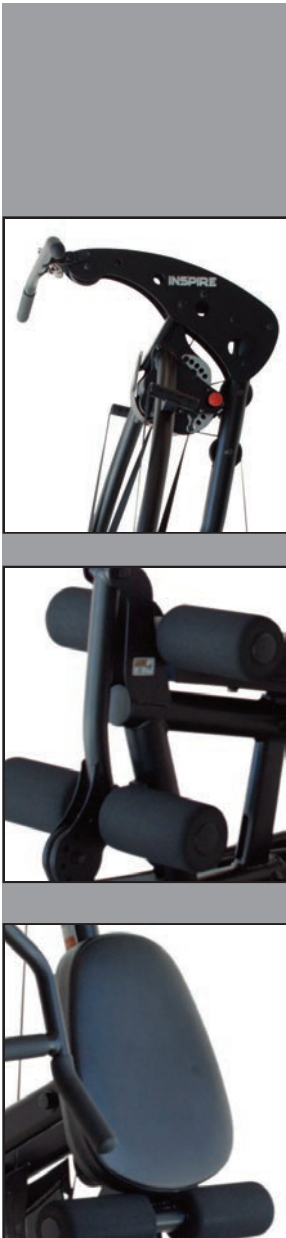

# BL 1

**MULTI GYM • Body Lift**

<b>IT</b> Telaio	Tubolari in acciaio rinforzato
Colore	Nero opaco
Verniciatura	A polvere elettrostatica
Cuscinetti	Sistema di cuscinetti di precisione con sfere in acciaio
Regolazione della resistenza	Facile regolazione manuale mediante una slitta, con incrementi (step) del 15% rispetto al peso corporeo
Resistenza	Sfrutta il peso dell'utilizzatore, da 10% del peso corporeo fino al 150% del peso corporeo
Accessori inclusi	Barra curl piroettante, barra lat acciaio
Gruppi muscolari utilizzabili	Tutti
Dimensioni (W L H)	110 x 140 x 226 cm
Peso prodotto	98 Kg

<b>EN</b> Frame	Heavy-duty steel
Color	Matte black
Finish	Electrostatic Powder Coat
Bearings	Precision Steel ball System
Resistance Adjustment	15% of your body weight, adjusted with one-handed adjustment slide
Resistance	10% of your body weight, or up to 150% of your body weight
Included Accessories	Revolving Curl Bar, Steel Lat Bar
Muscle Groups	All
DIMS (W X L X H)	110 x 140 x 226 cm
Weight	98 Kg