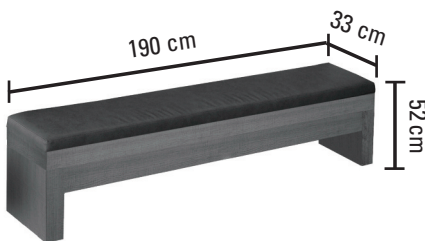

8 4029975 908243
cod. CPMIAMI-W

Tavolo da biliardo
non incluso

cod. CPMIAMI-G

Garlando
SPORT AND LEISURE

Disponibile anche in legno
betulla (CPMIAMI-B)

Disponibile anche in legno
wengé (CPMIAMI-W)

La cassapanca MIAMI è il complemento ideale per i tavoli da biliardo MIAMI by Garlando.

Elegante e pratica, grazie al contenitore interno per le stecche da biliardo, le biglie, il gesso e altri accessori.

Tre comode sedute

Disponibile in tre varianti di colore: betulla, rovere e wengé.

Dimensione imballo 196x39x28cm.