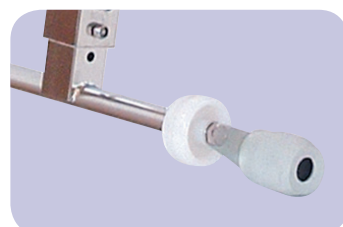

Dimensioni imballo

- Lunghezza 100 cm
- Larghezza 20 cm
- Altezza 87 cm
- Peso 25 kg

BASI

Le basi sono protette da una doppia copertura in gomma antimacchia sicure su tutti i tipi di fondo (ceramica, mosaico e pvc). Sia la base anteriore che quella posteriore sono regolabili in altezza per adattare l'assetto della bike alla profondità della piscina.

HYDRORIDER EUROPE

Via della Tecnica 75 - 40068 San Lazzaro di Savena (BO) - Italy
Tel: +39 051 461110 - +39 335 1316545 - Fax: +39 051 463090
www.hydrorider.com - info@hydrorider.com

HYDRORIDER USA

11130 Griffing Blvd. - Biscayne Park, FL 33161 - U.S.A.
Telephone & Fax +1 305 762 7557
www.hydroriderusa.com - usa@hydrorider.com