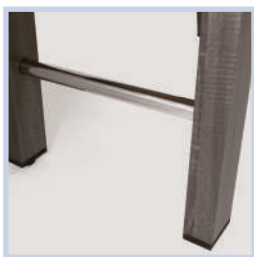

F-2

LAMINATO

cod. F2GRRLNO aste rientranti

8 029975 224138

cod. F2GRULNO aste uscenti

8 029975 224145

1. aste rientranti
2. aste uscenti
3. altezza minima
4. altezza massima

1

2

3

4

Nuovo modello dalla linea solida ed elegante, F-2 è in grado di garantire buona giocabilità e grande divertimento ai giocatori in erba.

Mobile in MDF con rivestimento melaminico, spessore di mm. 15. Disponibile in rovere grigio.

Le robuste gambe rettangolari in MDF (cm. 9 x 6) con rivestimento melaminico color rovere grigio sono rese ancora più stabili dalle barre cromate di rinforzo (diametro mm. 38) (fig. 1).

Campo di gioco in MDF con rivestimento melaminico. Il particolare effetto "erba" con linee bianche serigrafate riproduce il terreno dello stadio.

terminali delle aste sono coperte da protezioni in plastica per una maggiore sicurezza).

Fare goal è più facile e divertente grazie al portiere che ruota su se stesso e alla particolare configurazione degli ometti, disposti secondo lo schema: 1 (portiere), 3 (difensori), 4 (centrocampisti), 3 (attaccanti) (fig. 3).