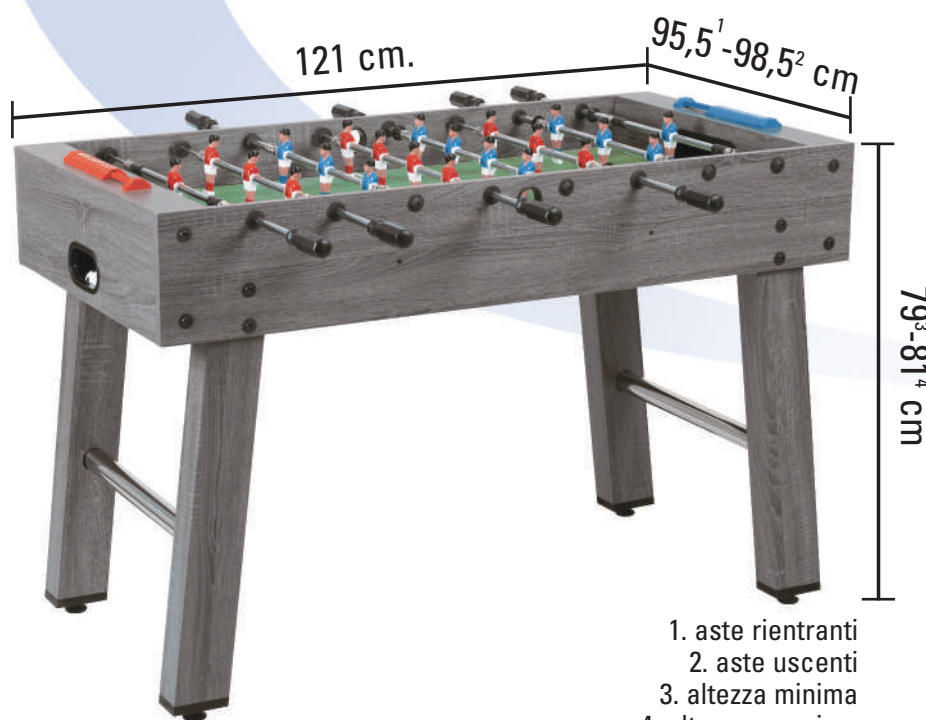

F-2

LAMINATO

cod. F2GRRLNO aste rientranti

8 029975 224138

cod. F2GRULNO aste uscenti

8 029975 224145

1. aste rientranti
2. aste uscenti
3. altezza minima
4. altezza massima

1

2

3

4

Nuovo modello dalla linea solida ed elegante, F-2 è in grado di garantire buona giocabilità e grande divertimento ai giocatori in erba.

Mobile in MDF con rivestimento melaminico, spessore di mm. 15. Disponibile in rovere grigio.

Le robuste gambe rettangolari in MDF (cm. 9 x 6) con rivestimento melaminico color rovere grigio sono rese ancora più stabili dalle barre cromate di rinforzo (diametro mm. 38) (fig. 1).

Campo di gioco in MDF con rivestimento melaminico. Il particolare effetto "erba" con linee bianche serigrafate riproduce il terreno dello stadio.

terminali delle aste sono coperte da protezioni in plastica per una maggiore sicurezza).

Fare goal è più facile e divertente grazie al portiere che ruota su se stesso e alla particolare configurazione degli ometti, disposti secondo lo schema: 1 (portiere), 3 (difensori), 4 (centrocampisti), 3 (attaccanti) (fig. 3).