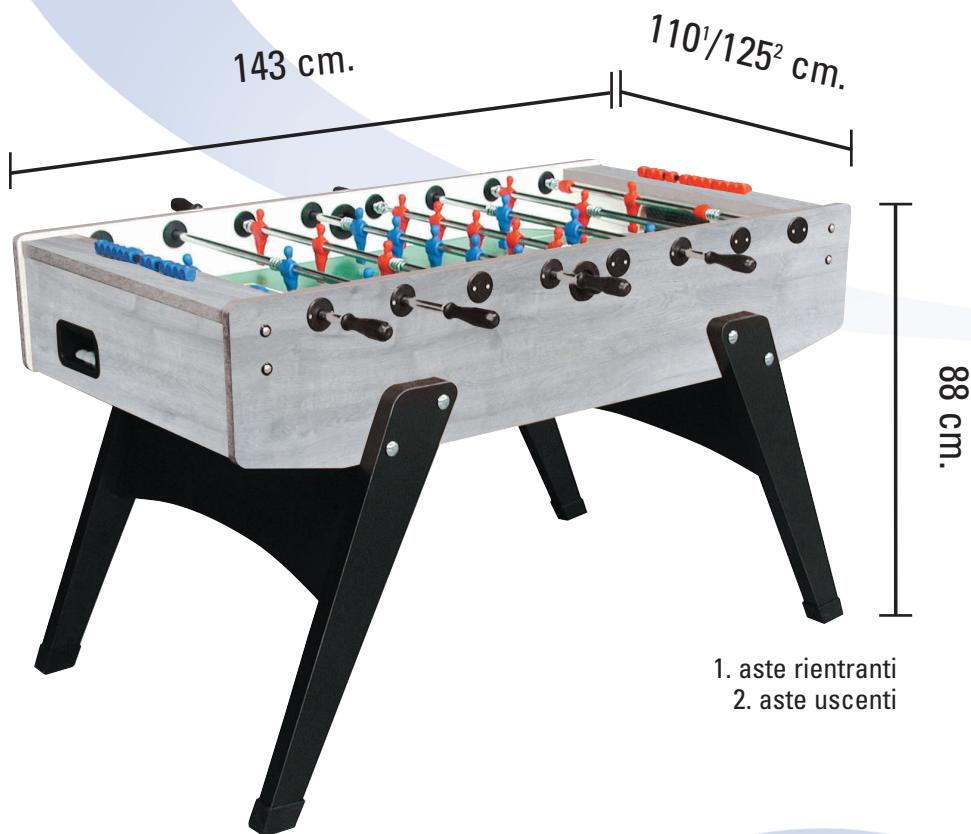

1. aste rientranti
2. aste uscenti

Garlando
Leader in pool and football tables

1

2

3

4

L'originale forma del mobile a "barchetta" e le gambe inclinate con la traversa intagliata ad arco regalano a questo calciobalilla estremamente robusto e stabile, un aspetto moderno e slanciato. Il nuovo look in raffinato rovere grigio lo rende ancora più elegante e fashion. Disponibile anche nei colori blu e ciliegio.

Mobile in MDF con rivestimento melaminico, spessore mm. 25. Colore: rovere grigio, blu e ciliegio.

Gambe inclinate in MDF con rivestimento melaminico, spessore mm. 40. Colore nero (fig 1).

Aste diametro mm. 16 in acciaio ad alta resistenza con cromatura antiruggine. A scelta, aste uscenti o aste telescopiche di sicurezza (rientranti) (fig.2).

Cuscinetti a sfera in acciaio per una ottima-

le scorrevolezza delle aste: elevata velocità di gioco, minori sollecitazioni ai polsi dei giocatori.

Mettili rossi e blu in materiale plastico indestruttibile fissati alle aste con stampaggio diretto. (fig.3)

Campo di gioco in vetro temperato con sfondo verde e linee bianche riproducenti il terreno dello stadio.

Recupero delle palline in goal semplice e immediato da due oblò posti dietro le porte. (fig.4)

10 palline bianche modello Standard in dotazione.