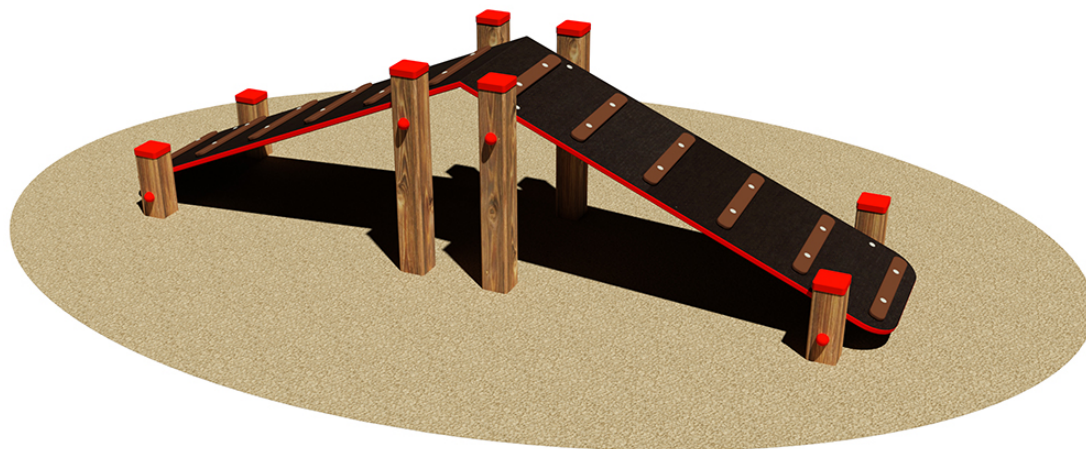

**SCHEDA
TECNICA**

Pedane su e giù - Cod. 3254

Pedane su e giù Passerella Agility Dog. Realizzato in legno di pino nordico impregnato in autoclave con sali atossici. Costituita da n° 2 pedane inclinate in multistrato di betulla ad incollaggio fenolico, con zigrinatura antiscivolo, e rifinitura con film colorati in entrambi i lati, sorrette da n° 4 montanti in legno di pino lamellare della sez. cm 7 x 7. Assemblaggio mediante bulloneria in acciaio zincato 8.8 e dadi autobloccanti. Elementi copridado a norma in nylon colorato. Tappi copripalo in polietilene. Ingombro max: cm 275 x 68 x 70 h

Età d'uso anni:

Altezza di caduta cm

Ingombro max cm 275x68x70h

 Spazio minimo cm

 Area d'impatto mq