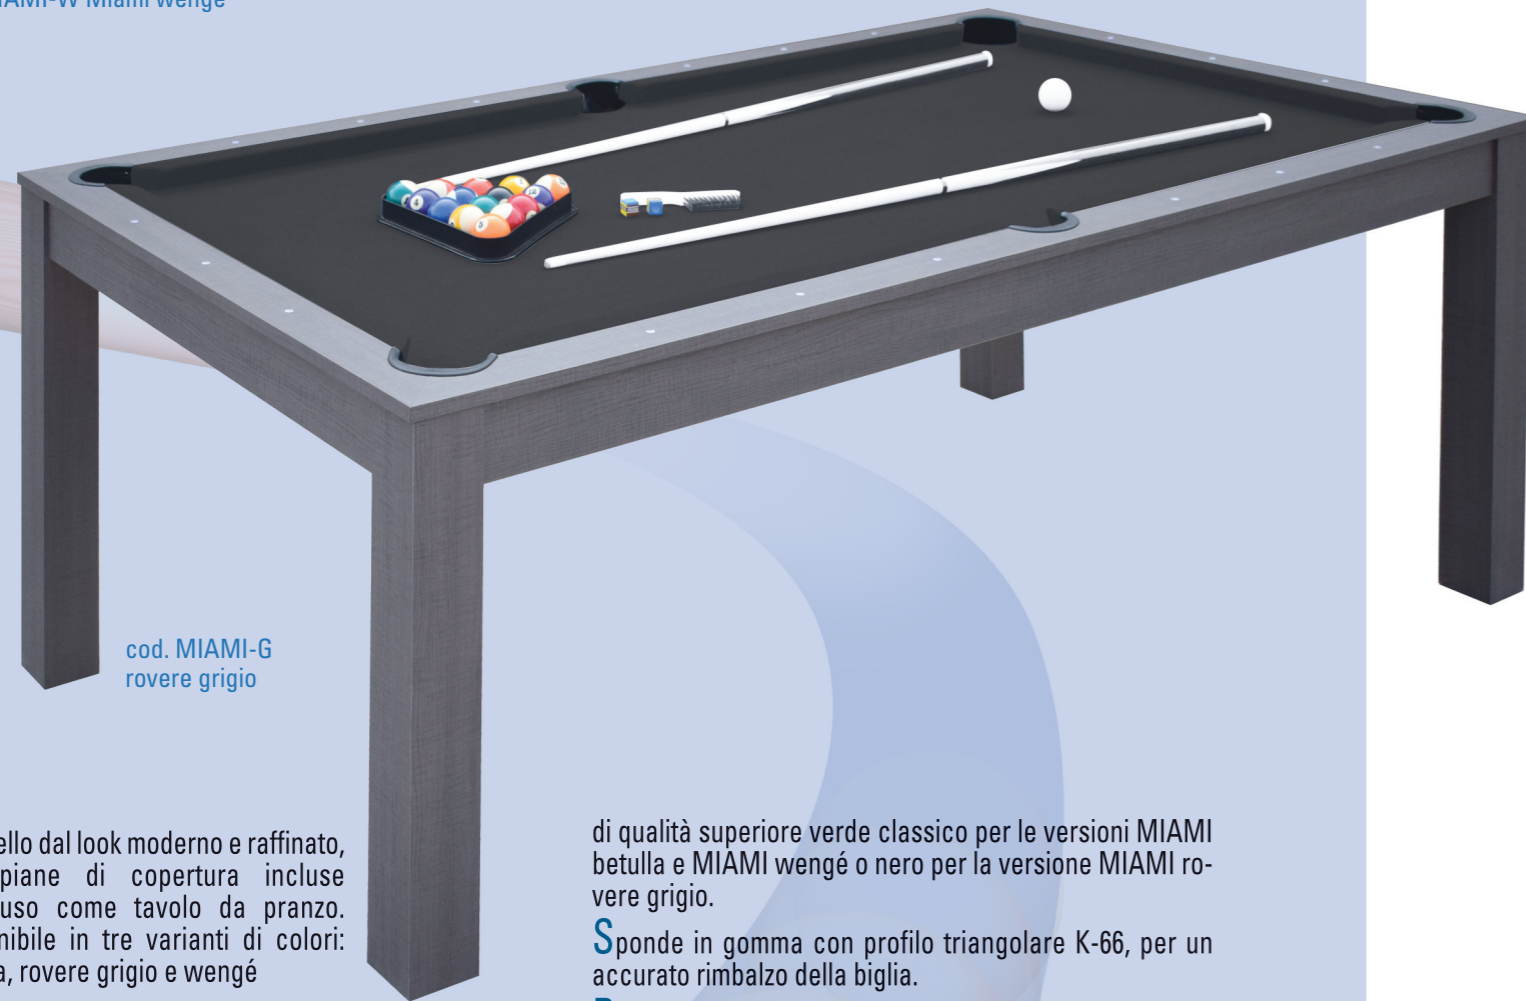

# MIAMI

cod. MIAMI-B Miami betulla  
cod. MIAMI-G Miami rovere grigio  
cod. MIAMI-W Miami wengé

cod. MIAMI-G  
rovere grigio

I

Modello dal look moderno e raffinato, con piane di copertura incluse per l'uso come tavolo da pranzo. Disponibile in tre varianti di colori: betulla, rovere grigio e wengé

Convenientemente curato sotto il profilo tecnico, MIAMI è un biliardo adatto a giocatori di ogni livello.

Il biliardo si trasforma facilmente in tavolo da pranzo grazie alle apposite piane di copertura incluse.

Robusto mobile costruito in multistrato spessore mm. 22 con rivestimento in elegante effetto legno di betulla, rovere grigio o wengé. (fig. 1).

Gambe mm. 96x96 in MDF spessore mm. 18 con rivestimento effetto legno di betulla, rovere grigio o wengé.

Le gambe sono provviste di piedini per livellare il tavolo anche su pavimenti non perfettamente regolari (fig. 2).

Piane di copertura in due parti (fig. 3) in MDF spessore mm. 15 con rivestimento effetto legno di betulla, rovere grigio o wengé.