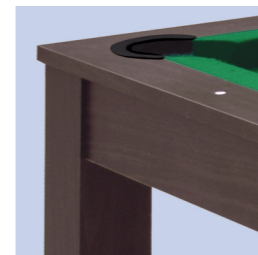

MIAMI

cod. MIAMI-B Miami betulla
cod. MIAMI-G Miami rovere grigio
cod. MIAMI-W Miami wengé

I

Modello dal look moderno e raffinato, con piane di copertura incluse per l'uso come tavolo da pranzo. Disponibile in tre varianti di colori: betulla, rovere grigio e wengé

Convenientemente curato sotto il profilo tecnico, MIAMI è un biliardo adatto a giocatori di ogni livello.

Il biliardo si trasforma facilmente in tavolo da pranzo grazie alle apposite piane di copertura incluse.

Robusto mobile costruito in multistrato spessore mm. 22 con rivestimento in elegante effetto legno di betulla, rovere grigio o wengé. (fig. 1).

Gambe mm. 96x96 in MDF spessore mm. 18 con rivestimento effetto legno di betulla, rovere grigio o wengé.

Le gambe sono provviste di piedini per livellare il tavolo anche su pavimenti non perfettamente regolari (fig. 2).

Piane di copertura in due parti (fig. 3) in MDF spessore mm. 15 con rivestimento effetto legno di betulla, rovere grigio o wengé.

Piano di gioco in MDF spessore mm. 19 ricoperto di panno

di qualità superiore verde classico per le versioni MIAMI betulla e MIAMI wengé o nero per la versione MIAMI rovere grigio.

Sponde in gomma con profilo triangolare K-66, per un accurato rimbalzo della biglia.

Buche rispondenti allo standard americano (fig. 4). Recupero manuale delle biglie per mezzo di cestelli in tessuto elastico posti in corrispondenza delle buche.

Accessori: una serie di biglie per il pool americano diametro mm. 57, 2 stecche in legno di ramino lunghezza cm. 144, un triangolo, una confezione di 12 gessetti e 1 spazzola.

Garanzia di 2 anni contro i difetti di manifattura.

Imballo con solide protezioni all'interno del cartone, per impedire che il tavolo subisca danni durante il trasporto.