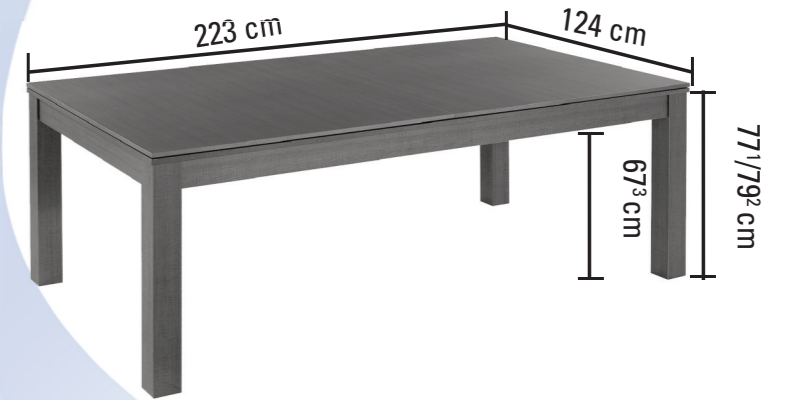

1. Altezza in funzione biliardo
2. Altezza in funzione tavolo
3. Altezza di seduta