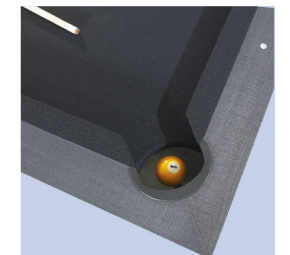

Convenientemente curato sotto il profilo tecnico, MIAMI è un biliardo adatto a giocatori di ogni livello.

Il biliardo si trasforma facilmente in tavolo da pranzo grazie alle apposite piane di copertura incluse.

Piano di gioco in MDF spessore mm. 19 ricoperto di panno

di qualità superiore verde classico per le versioni MIAMI betulla e MIAMI wengé o nero per la versione MIAMI rovere grigio.

Sponde in gomma con profilo triangolare K-66, per un accurato rimbalzo della biglia.

Buche rispondenti allo standard americano (fig. 4). Recupero manuale delle biglie per mezzo di cestelli in tessuto elastico posti in corrispondenza delle buche.

Accessori: una serie di biglie per il pool americano diametro mm. 57, 2 stecche in legno di ramino lunghezza cm. 144, un triangolo, una confezione di 12 gessetti e 1 spazzola.

cod. MIAMI-W  
wengé

cod. MIAMI-B  
betulla

1

2

3

4