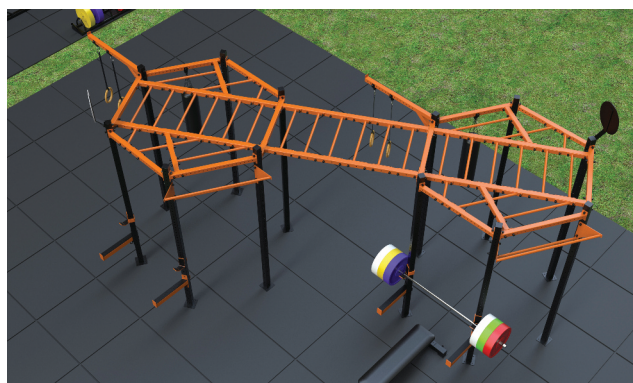

## OUTDOOR RIGS

### cod. G075-HEX

Gabbia MASTER HEXAGON  
OUTDOOR 75x75x3,2 mm  
HEXAGON MASTER OUTDOOR  
rig 75x75x3,2 mm

### STRUTTURA PRINCIPALE:

- Trattamento di zincatura elettrolitica e verniciatura a polveri epossidiche color arancio per utilizzo outdoor
- Tubolare sezione quadrata 75x75x3,2 mm
- 1 coppia di appoggi bilanciere inclusa

### MAIN STRUCTURE:

- *Electrolytic galvanizing treatment and heavy-duty powder coating painting - orange colour - for outdoor use*
- *Square tube section 75x75x3,2 mm*
- *2 j-cups included*

NEW