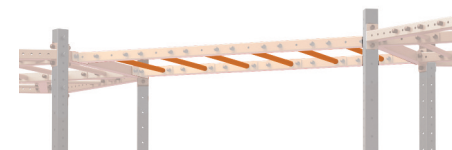

# PROFILO DI IRRIGIDIMENTO 187 PER GABBIA MASTER HEXAGON OUTDOOR 187 BEAM FOR HEXAGON MASTER OUTDOOR RIG **NEW**

ELEMENTI STRUTTURALI  
RIGS COMPONENTS

cod. GUO-P187

- Trattamento di zincatura elettrolitica e verniciatura a polveri epossidiche color arancio per utilizzo outdoor
- Per serie Master Hexagon Outdoor
- Lunghezza 187 cm
- Sezione 60x60x3,2 mm
- Foratura su due lati -  $\varnothing$  13 mm. - passo 10 cm.
- **Funzione**  
Utilizzabili a coppia per unire 2 o più gabbie Master Hexagon Outdoor
- **Viteria**  
4 set inclusi

- *Electrolytic galvanizing treatment and heavy-duty powder coating painting - orange colour - for outdoor use*
- *For Hexagon Master Outdoor series*
- *Lenght 187 cm*
- *Section 60x60x3,2mm*
- *$\varnothing$  13mm holes on both side - 10cm step*
- **Purpose**  
*Suitable to connect 2 or more Hexagon Master Outdoor rigs*
- **Screws**  
*4 sets of screws included*

# BARRA PULL UP 74 PER GABBIA MASTER HEXAGON OUTDOOR 74 PULL UP BAR FOR HEXAGON MASTER OUTDOOR RIG **NEW**

ELEMENTI STRUTTURALI  
RIGS COMPONENTS

cod. GUO-B74

- Trattamento di zincatura elettrolitica e verniciatura a polveri epossidiche color arancio per utilizzo outdoor
- Per serie Master Hexagon Outdoor
- Lunghezza 74 cm
- Sezione circolare  $\varnothing$  32 mm
- **Funzione**  
Barra per trazioni utilizzabile tra due profili orizzontali GUO-P187 per comporre Monkey Station
- **Viteria**  
4 set inclusi