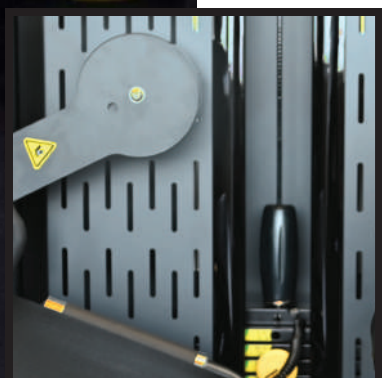

TCORX
PROFESSIONAL LINE

**PROFESSIONALE
FULL COMMERCIAL**

SELECTORIZED
leg extension

PLX4600

COD. PLX-4600

- PESO MASSIMO UTILIZZATORE 150 Kg
MAX USER WEIGHT 150 Kg
- PACCO PESI 120 kg in acciaio. Carter di protezione integrale
WEIGHT STACK steel 120 kg weight stack with full protection cage
- SISTEMA DI CARRUCOLE/PULEGGE con cuscinetti POWER GRADE per garantire uno scorrimento preciso e progressivo. Sistema di cavi in acciaio
PULLEYS SYSTEM POWER GRADE bearings for a smooth and precise action. Cables system steel woven cable
- DIMENSIONE PRODOTTO 1190x1790x1535 mm
SET UP SIZE 1190x1790x1535 mm
- STRUTTURA TUBOLARE struttura tubolare in acciaio rinforzato a sezione ovale piatta 50x120 mm - spessore 2,5 mm
TUBING SECTION oval flat heavy-duty steel tubing 50x120 mm - thickness 2,5 mm
- REGOLAZIONI bracci su 4 livelli. Profondità schienale su 10 livelli. Altezza rulli gambe su 4 livelli
ADJUSTMENTS moving arms on 4-level. Backrest width on 10-level. Leg rollers height on 4-level
- DOTAZIONI/NOTE Porta borraccia/ salvietta incluso.
EQUIPMENT/NOTES Bottle / towel holder included.