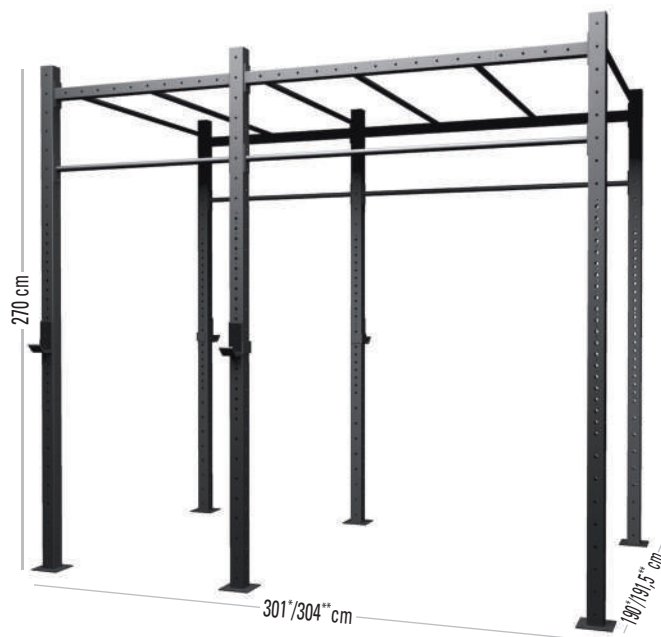

# 2 CAMPATE AUTOPORTANTE 2 SPANS STAND ALONE

STRUTTURE PRECOMPOSTE CROSSTRaining  
CROSSTRaining PRE-CONFIGURED RIGS

cod. G60-2A  
cod. G75-2A

cod. G60-2AMS  
cod. G75-2AMS

### COD. G60-2A

Gabbia CHALLENGE 60x60x3,2 mm  
autoportante 2 campate

### cod. G60-2AMS

Gabbia CHALLENGE 60x60x3,2 mm  
autoportante 2 campate con monkey station

### COD. G75-2A

Gabbia MASTER 75x75x3,2 mm  
autoportante 2 campate