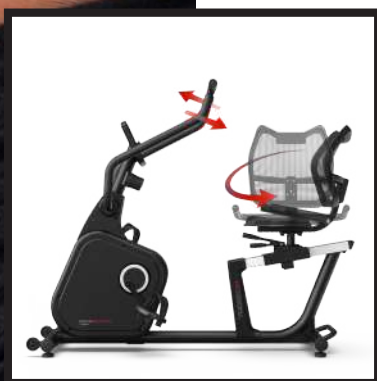

TCORX
FITNESS IN MOTION

recumbents

BRXR MULTIFIT

COD. BRX-RMULTIFIT

COMPATIBILE CON
COMPATIBLE WITH

- **SISTEMA DI FRENAGGIO** magnetico con regolazione elettronica dello sforzo su 16 livelli
BRAKING SYSTEM magnetic with 16-level electronic resistance
- **MASSA VOLANICA** peso 14 kg
FLYWHEEL SYSTEM 14 kg
- **LEVE** con impugnatura regolabile in altezza. Movimento sincrono di arti superiori e inferiori per un allenamento completo senza affaticare le articolazioni
LEVERS with height adjustable grip. Possibility of contemporaneously moving the upper and lower limbs for a complete training without straining the joints
- **SEDILE** regolazione orizzontale. Ampio schienale traspirante per una posizione di allenamento ottimale e confortevole. Seduta girevole a 90° a destra e a sinistra per consentire l'accesso a persone con ridotta mobilità
SEAT position horizontal adjustment. Large breathable backrest for a comfortable training position. Seat with 90° rotation both rightward and leftward to allow the access to persons with reduced mobility
- **RILEVAZIONE CARDIO** hand pulse. Ricevitore wireless per fascia cardio integrato
HEART RATE hand pulse. Built-in wireless pulse receiver
- **CONSOLE** con display LCD retro-illuminato white - supporto per smartphone e tablet in dotazione. Informazioni: tempo, distanza, calorie, velocità, frequenza cardiaca, RPM, WATT
CONSOLE with backlight LCD display - smartphone/tablet holder included. Functions: time, distance, calories, speed, pulse, RPM, WATT
- **PROGRAMMI** 1 manuale, 10 predefiniti, 1 WATT, 4 HRC, 4 User, Bodyfat
PROGRAMMS 1 manual, 10 pre-set, 1 WATT, 4 HRC, 4 User, Bodyfat
- **DOTAZIONI/NOTE** accesso facilitato. **APP READY 3.0:** sistema Bluetooth intelligente integrato che consente di usufruire di app specifiche per l'allenamento con bike. Compatibile con Kinomap fitness App e Zwift App (abbonamenti non incluso).
EQUIPMENT/NOTES easy access. **APP READY 3.0:** Built-in Bluetooth intelligent system which enables your bike to fully interact with the most motivating Apps specifically suitable for bike training. Compatible with Kinomap fitness App and Zwift App (subscriptions not included)