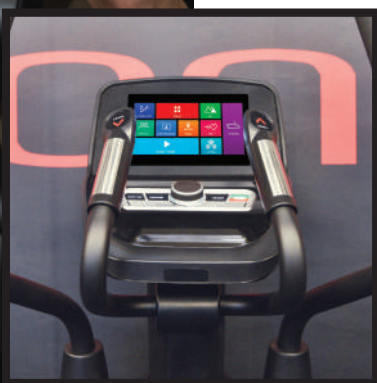

TORRAX
PROFESSIONAL LINE

**PROFESSIONALE
FULL COMMERCIAL**

ERX 9500 TFT

ellittica ergometro
ergometer elliptical

COD. ERX-9500-TFT

APP READY 3.0

COMPATIBILE CON
COMPATIBLE WITH

HD TOUCH SCREEN

- **SISTEMA DI FRENAGGIO** Ergometro - magnetico ad induzione e regolazione elettronica dello sforzo su 32 livelli
BRAKING SYSTEM Ergometer with induction magnetic braking system with 32-level electronic resistance adjuster
- **POGGIAPIEDI** extra large per una posizione di allenamento ottimale e confortevole
PLATFORMS extra large for a comfortable training position
- **LUNGHEZZA PASSO** 560 mm
STRIDE LENGTH 560 mm
- **RILEVAZIONE CARDIO** hand pulse. Ricevitore wireless per fascia cardio integrato.
HEART RATE hand pulse. Built-in wireless pulse receiver.
- **CONSOLE** 10,1" TFT HD touch screen. App pre-installate: Chrome, Facebook, Twitter, Instagram, Youtube, Netflix*, Spotify*, Prime Video*, Kinomap Fitness App*. * Abbonamento non incluso. Informazioni: velocità, tempo, distanza, calorie, pulse, RPM, Mets, Watt
CONSOLE 10,1" TFT HD touch screen. App pre-installed: Chrome, Facebook, Twitter, Instagram, Youtube, Netflix*, Spotify*, Prime Video*, Kinomap Fitness App*. * Subscription not included. Functions: speed, time, distance, calories, pulse, RPM, Mets, Watt
- **PROGRAMMI** Quick start, Target, 32 pre-settati, 4 User, 3 HRC, Watt, Fitness test
PROGRAMS Quick start, Target, 32 pre-set, 4 User, 3 HRC, Watt, Fitness test
- **DOTAZIONI/NOTE** Ingresso per lettore MP3, casse acustiche, Bluetooth. Ingresso USB per ricarica dispositivi. Supporto per smartphone/tablet.
APP READY 3.0 - Sistema Bluetooth intelligente integrato. Compatibile con Zwift App e Kinomap fitness App (abbonamenti non inclusi).
EQUIPMENT/NOTES Audio input for MP3 player, stereo loudspeakers, Bluetooth. USB door for devices charging. Smartphone/tablet holder.
APP READY 3.0 - Built-in Bluetooth intelligent system. Compatible with Zwift App and Kinomap fitness App (subscription not included).