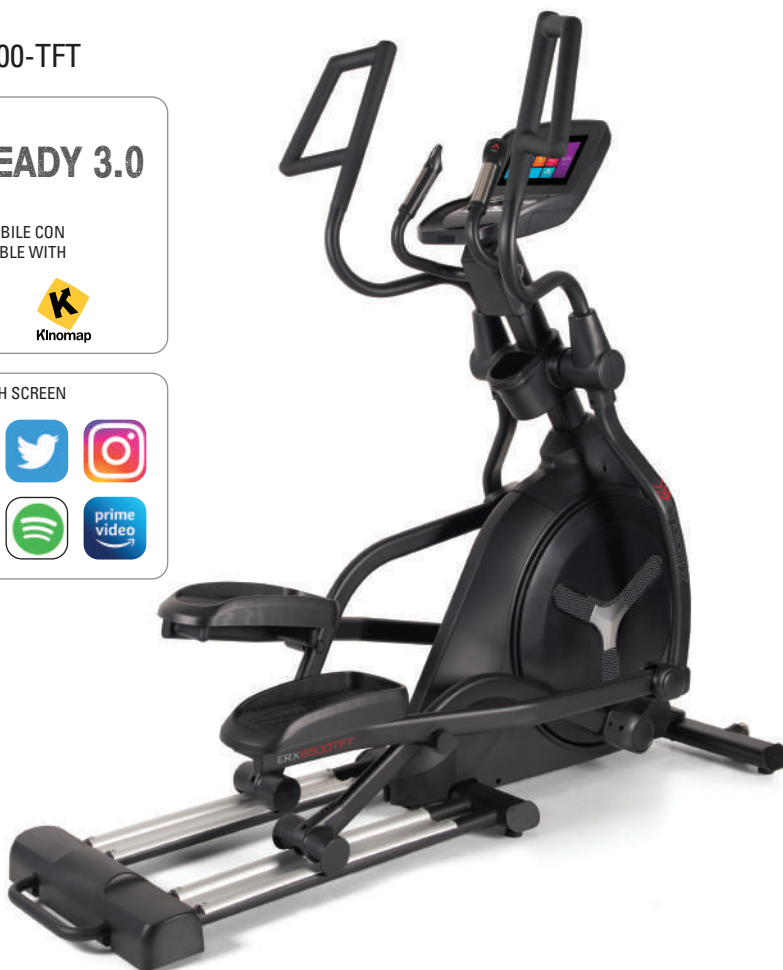

TORRAX
PROFESSIONAL LINE

**PROFESSIONALE
FULL COMMERCIAL**

ERX 9500 TFT

ellittica ergometro
ergometer elliptical

COD. ERX-9500-TFT

APP READY 3.0

COMPATIBILE CON
COMPATIBLE WITH

HD TOUCH SCREEN

- **SISTEMA DI FRENAGGIO** Ergometro - magnetico ad induzione e regolazione elettronica dello sforzo su 32 livelli
BRAKING SYSTEM Ergometer with induction magnetic braking system with 32-level electronic resistance adjuster
- **POGGIAPIEDI** extra large per una posizione di allenamento ottimale e confortevole
PLATFORMS extra large for a comfortable training position
- **LUNGHEZZA PASSO** 560 mm
STRIDE LENGTH 560 mm
- **RILEVAZIONE CARDIO** hand pulse. Ricevitore wireless per fascia cardio integrato.
HEART RATE hand pulse. Built-in wireless pulse receiver.
- **CONSOLE** 10,1" TFT HD touch screen. App pre-installate: Chrome, Facebook, Twitter, Instagram, Youtube, Netflix*, Spotify*, Prime Video*, Kinomap Fitness App*. * Abbonamento non incluso. Informazioni: velocità, tempo, distanza, calorie, pulse, RPM, Mets, Watt
CONSOLE 10,1" TFT HD touch screen. App pre-installed: Chrome, Facebook, Twitter, Instagram, Youtube, Netflix*, Spotify*, Prime Video*, Kinomap Fitness App*. * Subscription not included. Functions: speed, time, distance, calories, pulse, RPM, Mets, Watt
- **PROGRAMMI** Quick start, Target, 32 pre-settati, 4 User, 3 HRC, Watt, Fitness test
PROGRAMS Quick start, Target, 32 pre-set, 4 User, 3 HRC, Watt, Fitness test
- **DOTAZIONI/NOTE** Ingresso per lettore MP3, casse acustiche, Bluetooth. Ingresso USB per ricarica dispositivi. Supporto per smartphone/tablet.
APP READY 3.0 - Sistema Bluetooth intelligente integrato. Compatibile con Zwift App e Kinomap fitness App (abbonamenti non inclusi).
EQUIPMENT/NOTES Audio input for MP3 player, stereo loudspeakers, Bluetooth. USB door for devices charging. Smartphone/tablet holder.
APP READY 3.0 - Built-in Bluetooth intelligent system. Compatible with Zwift App and Kinomap fitness App (subscription not included).