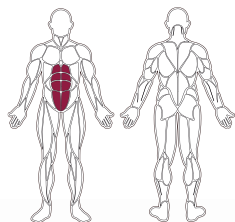

# FWX7200

cod. FWX-7200

**MUSCOLI COINVOLTI  
MUSCLE GROUPS**

■ Addominali - Abdominals

SISTEMA DI SPINTA a leveraggio singolo  
 REGOLAZIONI: altezza sedile su 13 posizioni  
 DIMENSIONI PRODOTTO: 1860x1050x1400 mm  
 PESO MAX UTILIZZATORE 150 Kg  
 PESO MAX CARICABILE 200 Kg  
 PESO: 126 kg  
 CLASSE D'UTILIZZO PROFESSIONALE (EN20957-1 / EN957-2 classe S)

SINGLE PUSH leverage system  
 ADJUSTMENTS: seat height on 13-level  
 SET UP SIZE: 1860x1050x1400 mm  
 MAX USER WEIGHT 150 Kg  
 MAX LOADABLE WEIGHT 200 Kg  
 WEIGHT: 126 kg  
 COMMERCIAL USE (EN20957-1 / EN957-2 class S)

- Struttura tubolare in acciaio a sezione rettangolare 50x80 mm - spessore 3 mm
- Verniciatura doppia a polveri epossidiche, antigraffio. Trattamento dei tubolari con sabbiatura e fosfatazione
- Sistema di cuscinetti POWER GRADE per garantire uno scorrimento preciso e progressivo
- Cuscini in schiuma ad alta densità con rivestimento in PU
- Structure rectangular heavy-duty steel tubing 50x80 mm - thickness 3 mm
- Double heavy duty powder coating painting, scratch-resistant. Tubing treatment with sandblastic and phosphating process
- Pulleys system POWER GRADE bearings for a smooth and precise action
- High-density foam cushions with PU upholstery