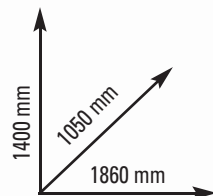

# FWX7200

cod. FWX-7200

**MUSCOLI COINVOLTI  
MUSCLE GROUPS**

■ Addominali - Abdominals

SISTEMA DI SPINTA a leveraggio singolo  
 REGOLAZIONI: altezza sedile su 13 posizioni  
 DIMENSIONI PRODOTTO: 1860x1050x1400 mm  
 PESO MAX UTILIZZATORE 150 Kg  
 PESO MAX CARICABILE 200 Kg  
 PESO: 126 kg  
 CLASSE D'UTILIZZO PROFESSIONALE (EN20957-1 / EN957-2 classe S)

SINGLE PUSH leverage system  
 ADJUSTMENTS: seat height on 13-level  
 SET UP SIZE: 1860x1050x1400 mm  
 MAX USER WEIGHT 150 Kg  
 MAX LOADABLE WEIGHT 200 Kg  
 WEIGHT: 126 kg  
 COMMERCIAL USE (EN20957-1 / EN957-2 class S)

- Struttura tubolare in acciaio a sezione rettangolare 50x80 mm - spessore 3 mm
- Verniciatura doppia a polveri epossidiche, antigraffio. Trattamento dei tubolari con sabbiatura e fosfatazione
- Sistema di cuscinetti POWER GRADE per garantire uno scorrimento preciso e progressivo
- Cuscini in schiuma ad alta densità con rivestimento in PU
- Structure rectangular heavy-duty steel tubing 50x80 mm - thickness 3 mm
- Double heavy duty powder coating painting, scratch-resistant. Tubing treatment with sandblastic and phosphating process
- Pulleys system POWER GRADE bearings for a smooth and precise action
- High-density foam cushions with PU upholstery