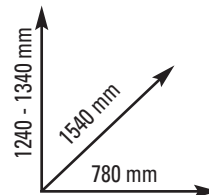

GBX3000

cod. GBX-3000

BENCHES - GRAVITY

REGOLABILE per altezza utente da 147 a 198 cm. Rotazione schienale su 5 livelli predefiniti (5° - 25° - 50° - 75° - 90°) + rotazione libera
DIMENSIONI PRODOTTO: 780x1540x1550/2250mm
SISTEMA DI INCLINAZIONE PRESS&LOCK che consente di bloccare lo schienale a qualunque livello di rotazione
PESO MAX UTILIZZATORE: 150 kg
PESO: 34 kg
CLASSE D'UTILIZZO PROFESSIONALE (EN20957-1 classe S)

ADJUSTABLE for user height from 147 to 198 cm.
Backrest rotation 5 preset levels (5° - 25° - 50° - 75° - 90°) + free rotation
SET UP SIZE: 780x1540x1550/2250mm
PRESS&LOCK INCLINE SYSTEM which allows to lock the backrest position in whatever rotation level
MAX USER WEIGHT: 150 kg
WEIGHT: 34 kg
COMMERCIAL USE (EN20957-1 classe S)