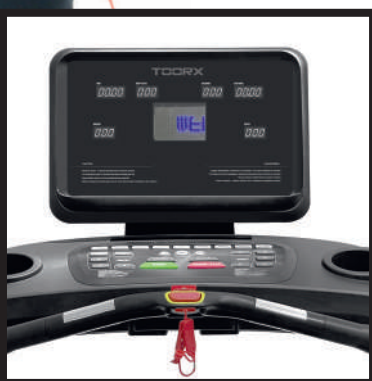

TRX2500

COD. TRX-2500

- **MOTORE 4,5/7 (Peak) HP AC - garanzia 5 anni per uso domestico**
MOTOR 4,5/7 (Peak) HP AC - 5 years warranty for home use
- **VELOCITÀ 1 - 22,0 Km/h 0,1 km/h con incremento di 0,1 km/h**
SPEED 1 - 22,0 Km/h 0,1 km/h increasing
- **PIANO DI CORSA 570 x 1530 mm - spessore nastro 1,8 mm**
RUNNING BOARD 570 x 1530 mm - belt thickness 1,8 mm
- **INCLINAZIONE elettrica 15% su 15 livelli**
INCLINE 15% with 15-level incline
- **RILEVAZIONE CARDIO hand pulse Ricevitore Polar wireless per fascia cardio integrato. Fascia cardio TOORX inclusa**
HEART RATE hand pulse. built-in wireless pulse receiver. Toorx chest belt included
- **CONSOLE 6 display LED bianchi + 1 display con grafico a LED blu.**
Informazioni: tempo, inclinazione, velocità, calorie, distanza, pulse
CONSOLE 6 white LED displays + 1 LED blue display with diagram.
Functions: time, incline, speed, calorie, distance, pulse
- **PROGRAMMI HRC, Custom, Manual, Hill, Fat, Burn, Target, Cardio, Strength, Fit Test**
PROGRAMMS HRC, Custom, Manual, Hill, Fat, Burn, Target, Cardio, Strength, Fit Test
- **PESO MASSIMO UTILIZZATORE 150 kg**
MAX USER WEIGHT 150 kg
- **DOTAZIONI MP3 Bluetooth integrato e casse acustiche. Ingresso USB.**
Supporto per smartphone/tablet.
APP READY 3.0 - Sistema Bluetooth intelligente integrato. Compatibile con Zwift App e Kinomap fitness App (abbonamenti non inclusi).
EQUIPMENT MP3 Bluetooth player and stereo loudspeakers. USB door. Smartphone/tablet holder. APP READY 3.0 - Built-in Bluetooth intelligent system. Compatible with Zwift App and Kinomap fitness App (subscription not included).
- **DIMENSIONI 1970x930x1500 mm**
SET UP SIZE 1970x930x1500 mm