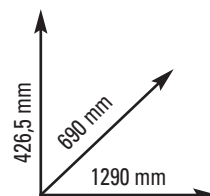

WBX700

cod. WBX-700

BENCHES - WEIGHTS

INCLINAZIONE SEDILE regolabile su 2 livelli (0-25°)
INCLINAZIONE SCHIENALE regolabile su 7 livelli (-15 a 85°)
CUSCINERIA spessore 65 mm
DIMENSIONI PRODOTTO: 1290x690x426,5 mm
PESO MAX UTILIZZATORE 160 kg
PESO MAX CARICABILE 320 kg
PESO: 33,6 kg
CLASSE D'UTILIZZO PROFESSIONALE (EN20957-1 classe S)

SADDLE INCLINE 2-level adjustment (0-25°)
BACKREST INCLINE 7-level adjustment (-15 to 85°)
CUSHIONS thickness 65 mm
SET UP SIZE 1290x690x426,5 mm
MAX USER WEIGHT 160 kg
MAX LOADABLE WEIGHT 320 kg
WEIGHT: 33,6 kg
COMMERCIAL USE (EN20957-1 class S)

- Struttura in acciaio rinforzato a sezione rettangolare 70x50x2,5 mm
- Verniciatura doppia a polveri epossidiche, antigraffio.
- Dotazioni: maniglia e ruote di trasporto
- Structure reinforced-steel rectangular tube 70x50x2,5 mm
- Painting double heavy duty powder coating painting, scratch-resistant.
- Equipment: carry handle and moving wheels