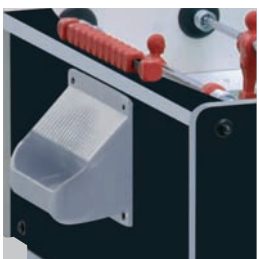

F-200 *eVolution*

1. aste rientranti
2. aste uscenti

Garlando
SPORT AND LEISURE

1

2

3

4

Il modello di base della linea casa combina estrema robustezza al look hi-tech nero e silver della versione *Evolution*.

Robusto mobile in MDF con rivestimento melaminico, spessore mm. 20. Colore: nero.

Gambe in MDF quadrate (cm. 9 x 9) con rivestimento melaminico colore silver (fig 1).

Aste diametro mm. 16 in acciaio ad alta resistenza con cromatura antiruggine. A scelta, aste uscenti o aste telescopiche di sicurezza (rientranti). (fig. 2)

Cuscinetti a sfera in acciaio per una elevata scorrevolezza delle aste: notevole velocità di

gioco, minori sollecitazioni ai polsi dei giocatori.

Ometti rossi e blu in materiale plastico

indistruttibile fissati alle aste con stampaggio diretto. (fig. 3)

Campo di gioco in vetro temperato con sfondo verde e linee bianche riproducenti il terreno dello stadio.

Recupero delle palline in goal semplice e immediato da due cestelli posti dietro le porte. (fig. 4)