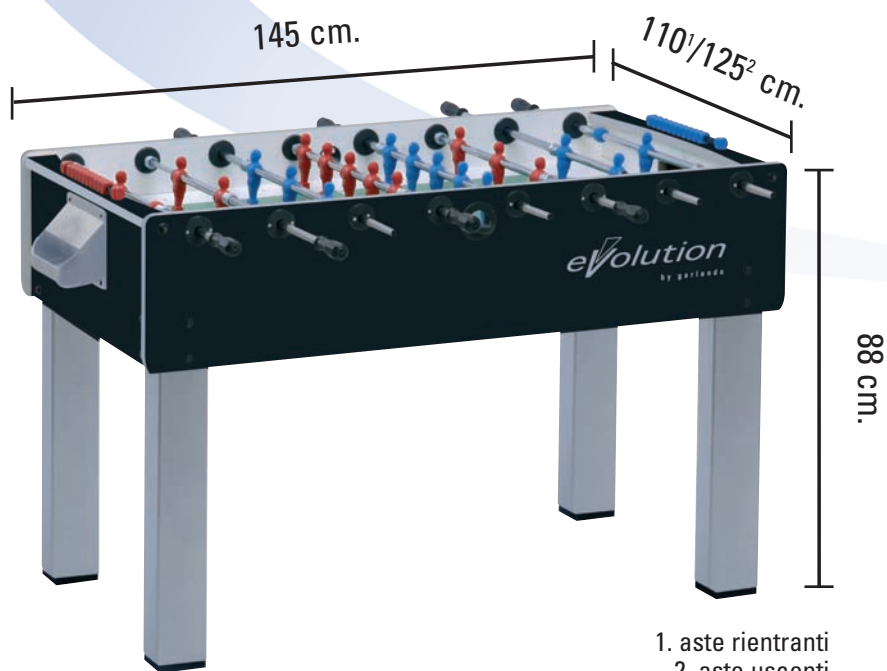

F-200 *eVolution*

1. aste rientranti
2. aste uscenti

Garlando
SPORT AND LEISURE