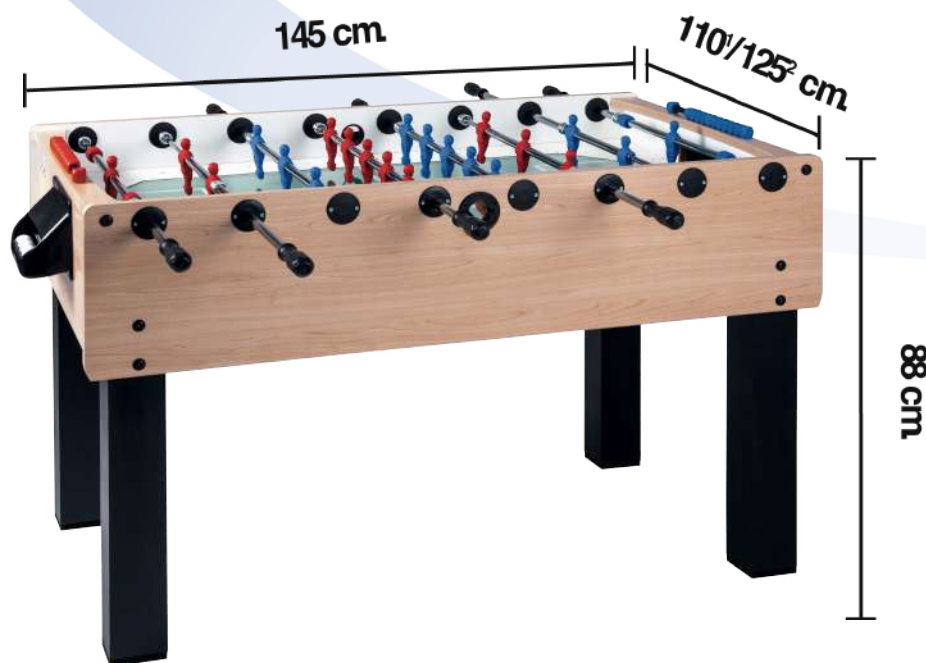

F-200

PLASTICA

LAMINATO O VETRO

Kg
60

3
Anni
Garanzia

Garlando
SPORT AND LEISURE