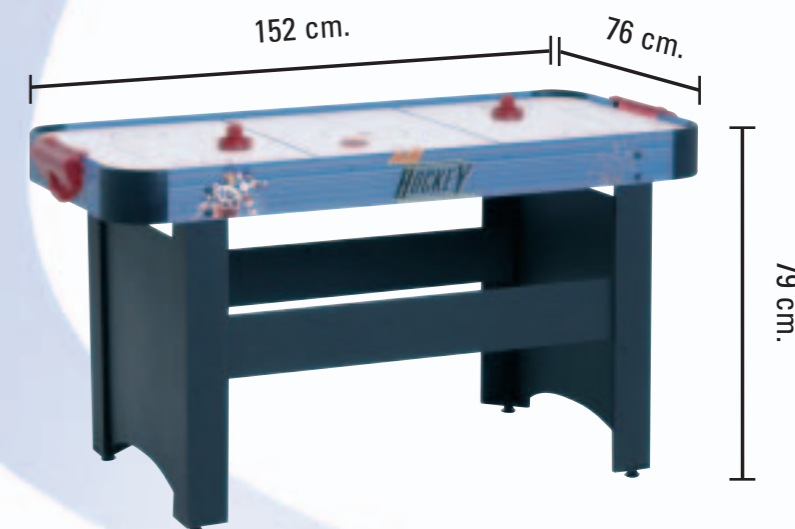

MISTRAL

COD. MISTRAL

I Un air hockey per uso familiare, pensato per i giocatori di ogni età, di dimensioni tali da permetterne una facile collocazione in qualsiasi ambiente. Ideale nella camera di un bambino o in una tavernetta, Mistral permette un gioco di buon livello anche a chi non dispone di grandi spazi. L'accattivante design del mobile riproduce il gioco dell'hockey su ghiaccio evocando dinamiche e veloci partite per un gioco che sviluppa capacità di concentrazione, prontezza di riflessi e coordinazione nei movimenti.

Mobile costruito in MDF spessore mm. 12 per un utilizzo duraturo.

Corrimano rivestiti in materiale antiurto e antigraffio. Gli angoli arrotondati, rivestiti in PVC di colore nero, e l'assenza di spigoli vivi, aumentano la sicurezza del tavolo.

Robuste gambe in MDF spessore mm. 12 rivestito in PVC nero. Le traverse di rinforzo delle gambe apportano al tavolo la necessaria stabilità (fig. 1).

Piedini regolabili per un piano di gioco perfettamente livel-

Meuble en MDF épaisseur 12mm longue durée.

Cadre de bandes revêtues en matériel antichoc et anti-gratignure. Les coins arrondis, revêtus en PVC couleur noire, et l'absence d'arêtes vives, augmentent la sécurité de la table.