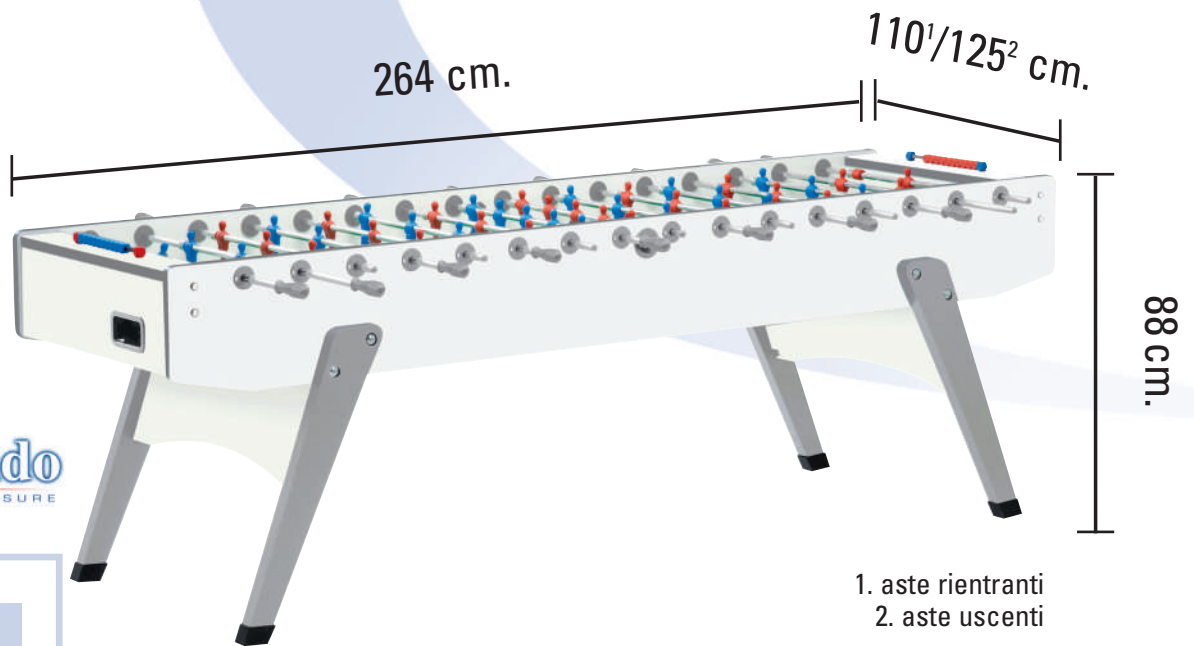

# XXL

 **Garlando**  
SPORT AND LEISURE

1

2

3

4

**C**alciobalilla extralarge, per 8 giocatori, per un divertimento doppio con azioni ancora più entusiasmanti, riprende l'elegante mobile del G-2000.

**M**obile in MDF con rivestimento melaminico, spessore mm. 25. Colore: bianco.

**G**ambe inclinate in MDF con rivestimento melaminico, spessore mm. 40 (fig.1).

**A**ste diametro mm. 16 in acciaio ad alta resistenza con cromatura antiruggine. A scelta, aste uscenti o aste telescopiche di sicurezza (rientranti) (fig.2).

**C**uscinetti a sfera in acciaio per una ottimale scorrevolezza delle aste: elevata velocità di gioco, minori sollecitazioni ai polsi dei giocatori.

**O**metti rossi e blu in materiale plastico indestruttibile fissati alle aste con stampaggio diretto.

**10** palline bianche modello Standard in dotazione.