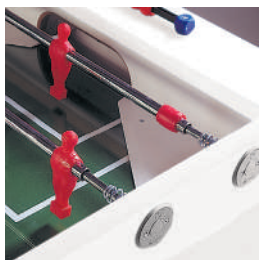

# XXL

 **Garlando**  
SPORT AND LEISURE

1

2

3

4

**C**alciobalilla extralarge, per 8 giocatori, per un divertimento doppio con azioni ancora più entusiasmanti, riprende l'elegante mobile del G-2000.

**M**obile in MDF con rivestimento melaminico, spessore mm. 25. Colore: bianco.

**G**ambe inclinate in MDF con rivestimento melaminico, spessore mm. 40 (fig.1).

**A**ste diametro mm. 16 in acciaio ad alta resistenza con cromatura antiruggine. A scelta, aste uscenti o aste telescopiche di sicurezza (rientranti) (fig.2).

**C**uscinetti a sfera in acciaio per una ottimale scorrevolezza delle aste: elevata velocità di gioco, minori sollecitazioni ai polsi dei giocatori.

**O**metti rossi e blu in materiale plastico indestruttibile fissati alle aste con stampaggio diretto.

**I**l portiere effettua una rotazione completa su se stesso.

**C**ampo di gioco in laminato plastico verde con linee bianche riproducenti il terreno dello stadio (fig.3).

**R**ecupero delle palline in goal semplice e immediato da due oblò posti dietro le porte (fig.4).